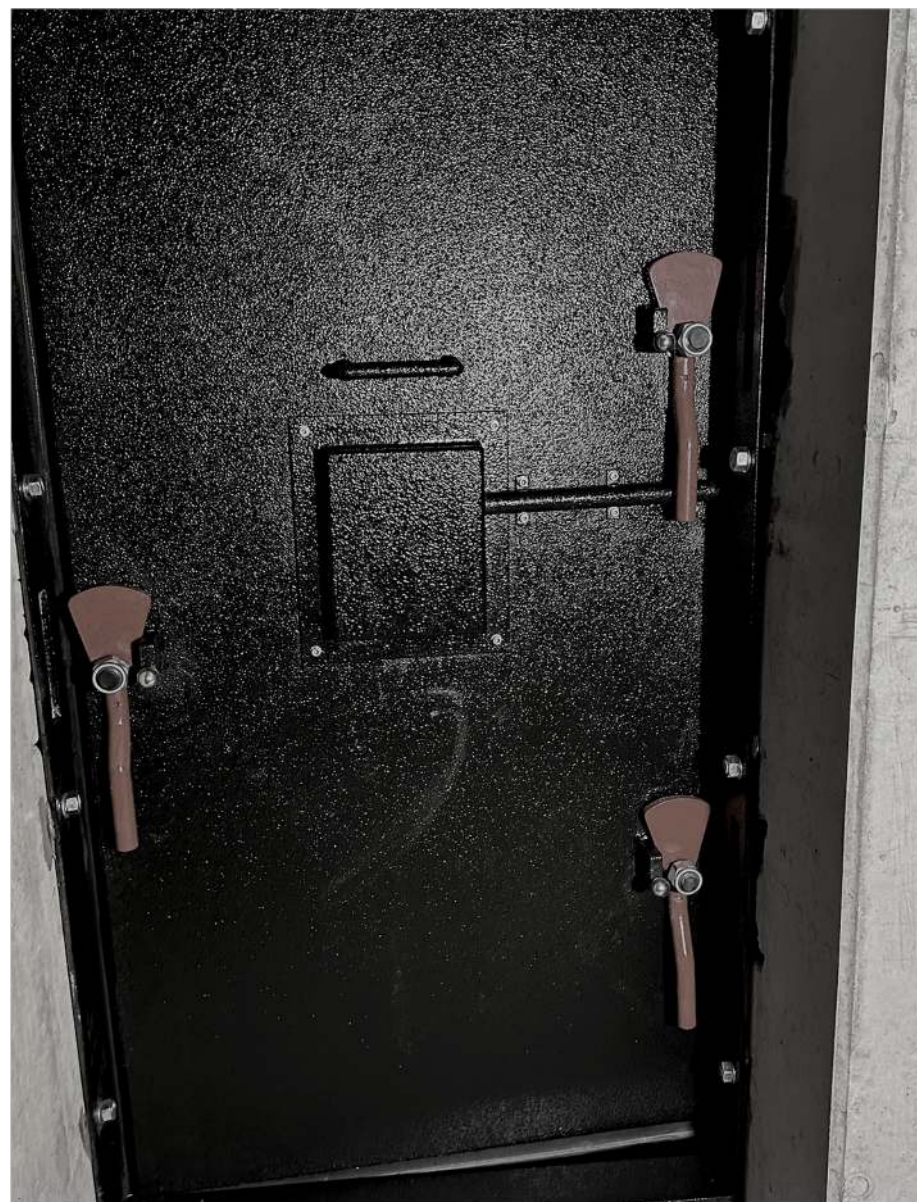

DETAIL PRODUKTU B · 02

GBH Safe House.

— Bezpečí je součástí nemovitosti. **Ne příplatek, ale hodnota.**

BEZPEČ. VRSTVA

Panic room FB6+ · drone detection · perimetr

PANCÉŘOVÁNÍ

Pancéřované dveře a stěny · víceúrovňový perimetr

FILTRACE

HEPA / ULPA 99,999 % · CBRN přetlak

ENERGIE

Záložní 7+ dní · EMP ochrana · Faradayova klec

STANDARD

GBH Defence retainer 1 rok v ceně

INTEGRACE

BIM / AutoCAD / Revit od první studie

CENA

Na vyžádání pod NDA